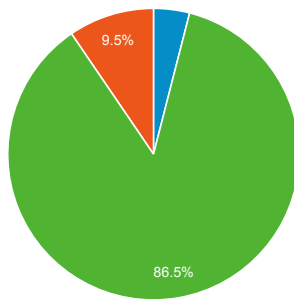

http://ep.tku.edu.tw - http://ep.tku.edu.tw
ep.tku.edu.tw

2013/9/9 - 2013/9/15

流量來源總覽

● 造訪百分比: 100.00%

總覽

有 3,057 人來過此網站

■ 搜尋流量 ■ 推薦連結流量 ■ 直接流量 ■ 廣告活動

關鍵字	造訪	% 造訪
1. (not provided)	71	58.20%
2. http://eportfolio.tku.edu.tw/	6	4.92%
3. 電影院打工	5	4.10%
4. 淡江大學請假	2	1.64%
5. 淡江大學請假系統	2	1.64%
6. 新生學籍登錄系統	2	1.64%
7. 12年國教差異化教學心得	1	0.82%
8. 大學訂書	1	0.82%
9. 大學幹部訂書	1	0.82%
10. 在電影院打工	1	0.82%